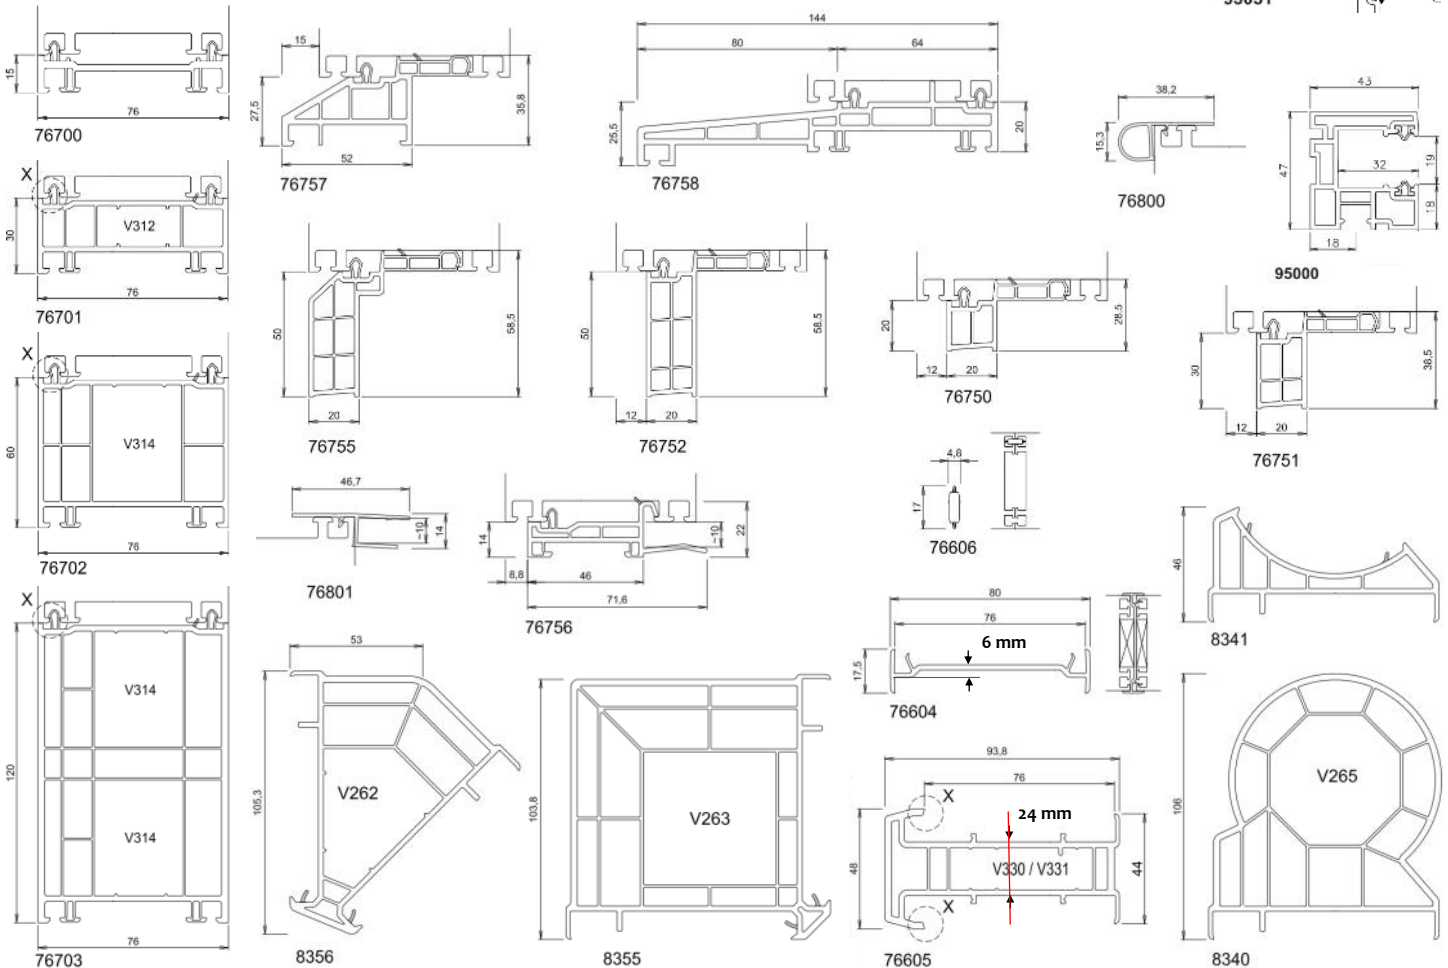

**Système HFL à 76 AD**  
= toujours avec vantail plat. Les soudures à l'extérieur sont à 90° et à l'intérieur à 45°

Vue de l'extérieur

Vue de l'intérieur

## Perfect-Line

**Présentation des principaux profils complémentaire :**

Les fenêtres sont équipées de WINKHAUS - Security 2. Vitrage standard : 4-16-4 mm Ug 1.0 avec espaceur thermiquement amélioré pour verre haute performance (W.E.)