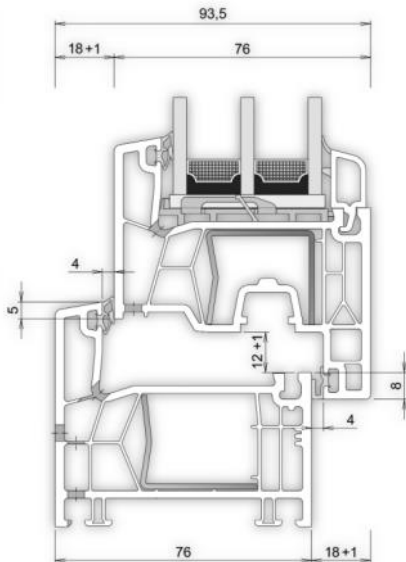

## 76 AD double joint

### KÖMMERLING 76 double joint standard

KÖMMERLING 76 double joint vous offre tous les avantages des fenêtres modernes. Le système de double joint avec cinq chambres et une profondeur de construction de 76 mm impressionne par son design moderne et ses proportions de profil parfaites. De la fonction, de la physique du bâtiment et des valeurs d'isolation à la protection de l'environnement et à la conservation de la valeur, il répond aux exigences d'aujourd'hui et surtout de demain. La construction du double joint KÖMMERLING 76 est si innovante qu'un triple vitrage moderne ou un verre fonctionnel spécial jusqu'à 50 mm d'épaisseur peut être utilisé. Grâce à la technologie de fixation intelligente, l'installation professionnelle est rapide, propre et facile. Remplacer les anciennes fenêtres par de nouvelles fenêtres modernes avec des joints doubles KÖMMERLING 76 est donc une affaire propre.