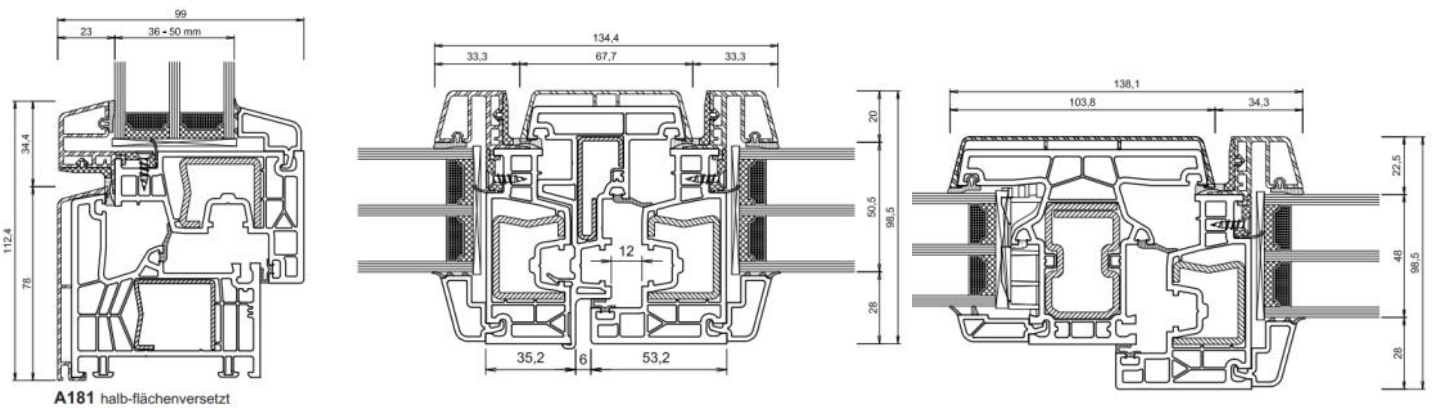

AluClip Zero, décalée*