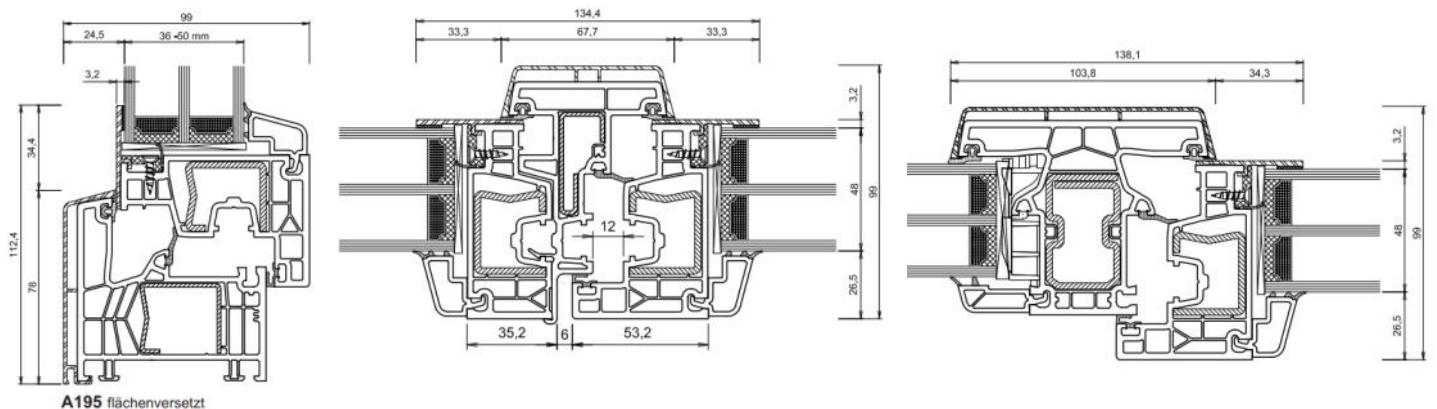

* = délai plus long , uniquement sur commande

Les fenêtres sont équipées de WINKHAUS - Security 2. Vitrage standard : 4-16-4 mm Ug 1.0 avec espaceur thermiquement amélioré pour verre haute performance (W.E.)