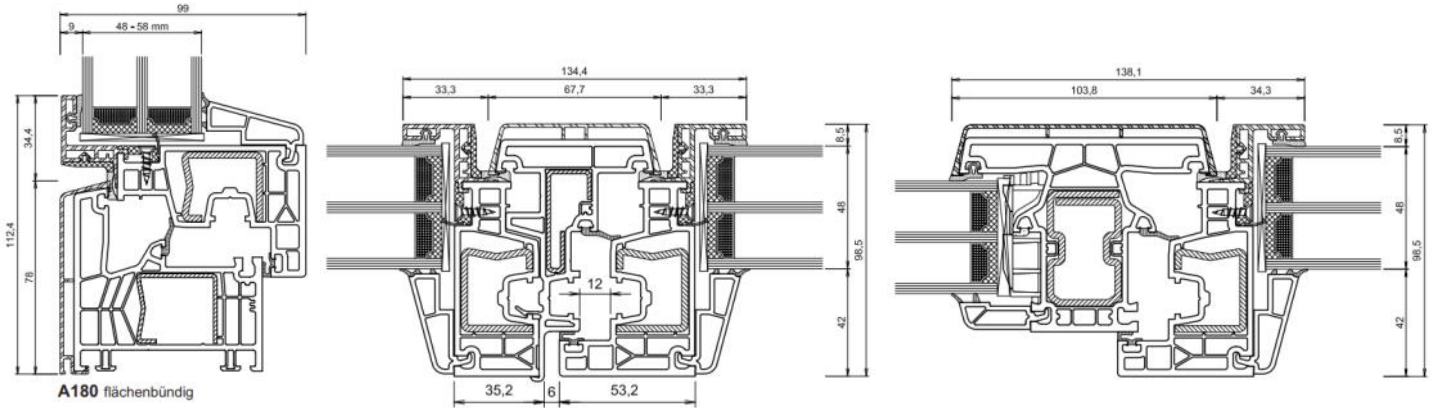

Notre gamme de menuiserie extérieure en PVC

76 MD AluClip Zero

AluClip Zero, affleurante