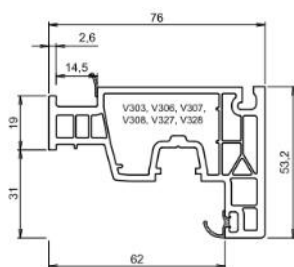

* = délai plus long, uniquement sur commande

Profilé d'ouvrant 76282

AluClip Zero, décalée*

'Flächenversetzt'

Vitrage de 36 à 50 mm d'épaisseur

AluClip Zero, affleurante

'Flächenbündige Optik'

Vitrage de 48 à 56 mm d'épaisseur