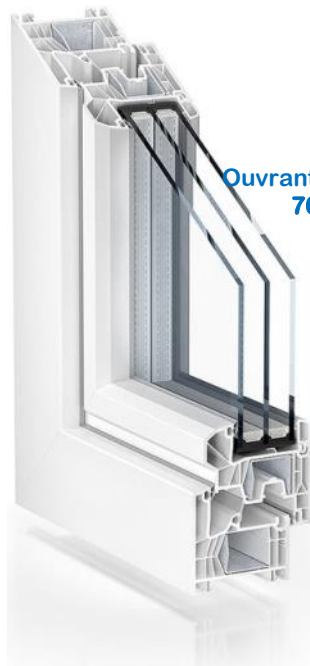

Dormant
76171