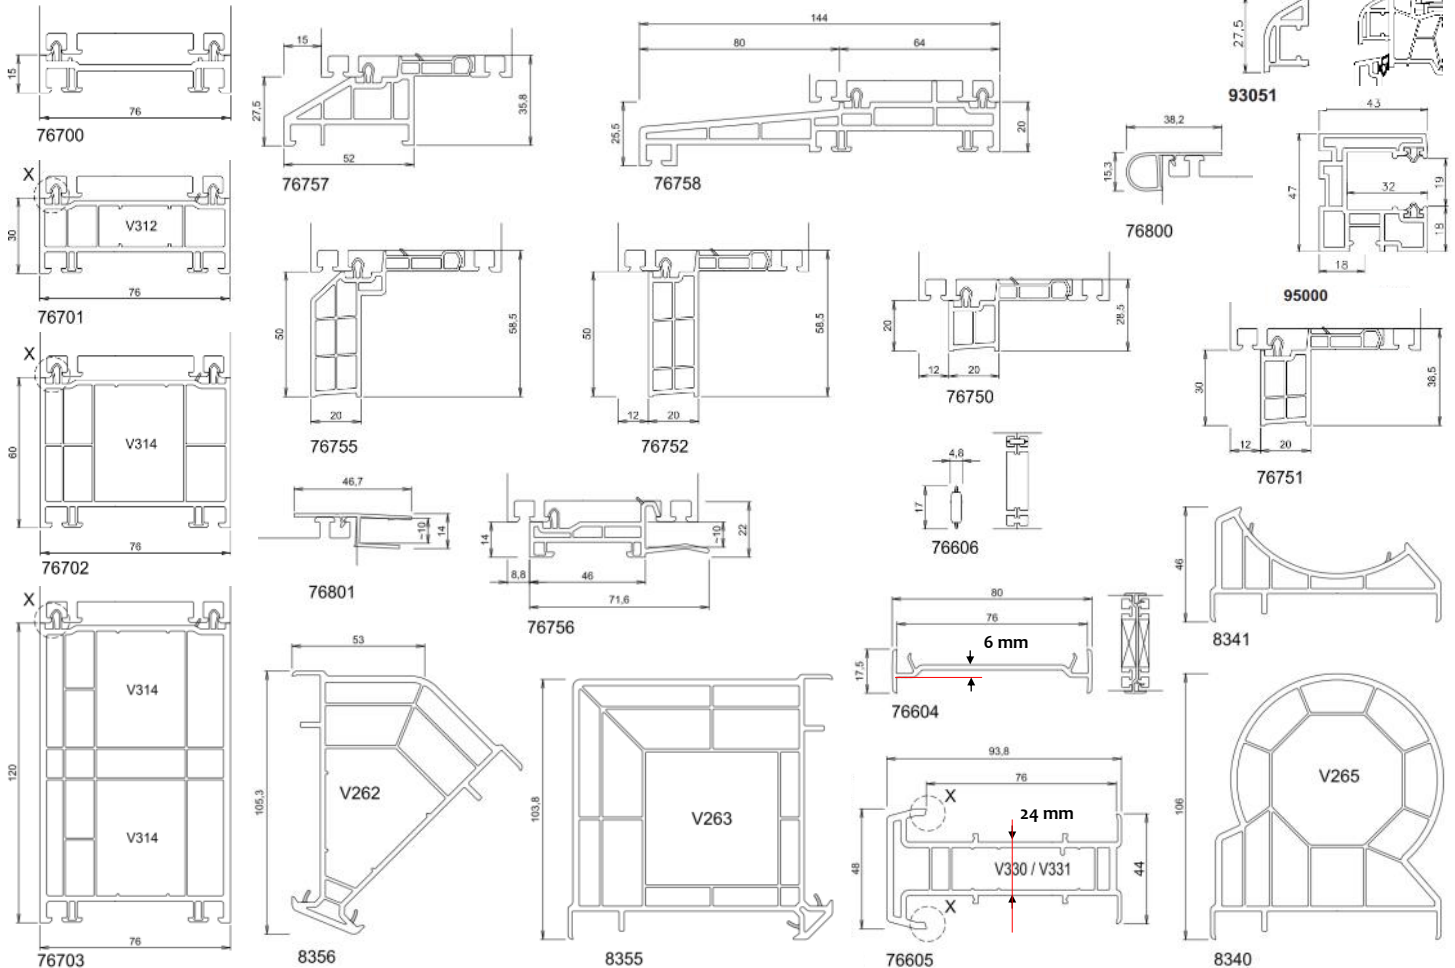

Présentation des principaux profils complémentaire :

Les fenêtres sont équipées de WINKHAUS - Security 2. Vitrage standard : 4-16-4 mm Ug 1.0 avec espaceur thermiquement amélioré pour verre haute performance (W.E.)