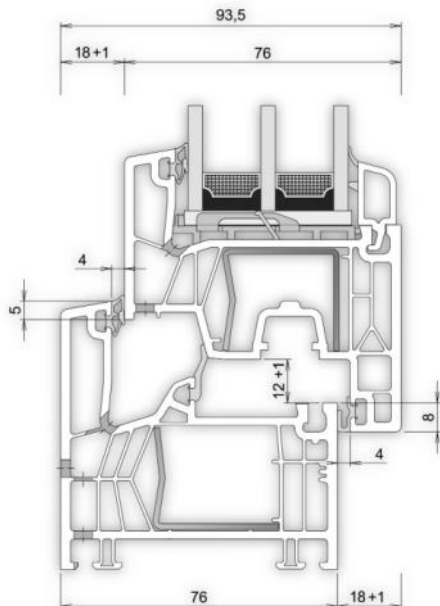

## 76 MD Joint centrale

### Joint central standard KÖMMERLING 76

Le joint central KÖMMERLING 76 vous offre tous les avantages des fenêtres modernes. Le système de joint central avec six chambres et une profondeur de construction de 76 mm impressionne par son design moderne et ses proportions de profil parfaites. De la fonction, de la physique du bâtiment et des valeurs d'isolation à la protection de l'environnement et à la conservation de la valeur, il répond aux exigences d'aujourd'hui et surtout de demain. La construction du joint central KÖMMERLING 76 est si innovante qu'un triple vitrage moderne ou un verre fonctionnel spécial jusqu'à 50 mm d'épaisseur peut être utilisé. Grâce à la technologie de fixation intelligente, l'installation professionnelle est rapide, propre et facile. Remplacer les anciennes fenêtres par de nouvelles fenêtres modernes avec un joint central KÖMMERLING 76 est donc une affaire propre.