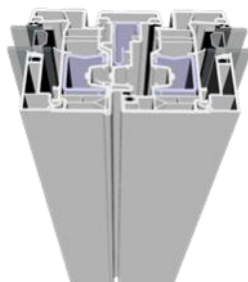

## Enkele vleugel met draai-kiep

## Dubbele vleugel met draai-kiep en makelaar van 48 mm

Buitenzicht :

Binnenzicht :