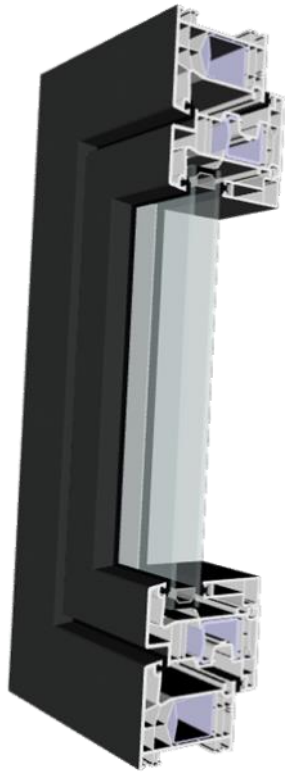

Uw toegang tot de techniek  
van het buitenschrijnwerk.

In lijn met het ecologische engagement van Kömmerling wordt **Horizon** vervaardigd uit greenline PVC, een duurzaam en milieuvriendelijk materiaal. Door te kiezen voor deze grondstof produceert Kömmerling een raamvleugel die niet alleen robuust en hoogwaardig is, maar ook 100% recyclebaar. Dit betekent dat elk Horizon-product opnieuw kan worden gebruikt om nieuw PVC te creëren, zonder verlies van zijn technische kwaliteiten, en zo bijdraagt aan een duurzame en verantwoorde levenscyclus.

### Technische informatie :

Aantal kamers :  
Kader = **5**  
Vleugel = **6**

Prestatie van profiel :  
**Uf waarde = 1,2 W/m<sup>2</sup>K**

Diepte kader = **76 mm**  
Diepte vleugel = **94 mm**

Beglazing :  
**Ug = 1,00 W/m<sup>2</sup>K**