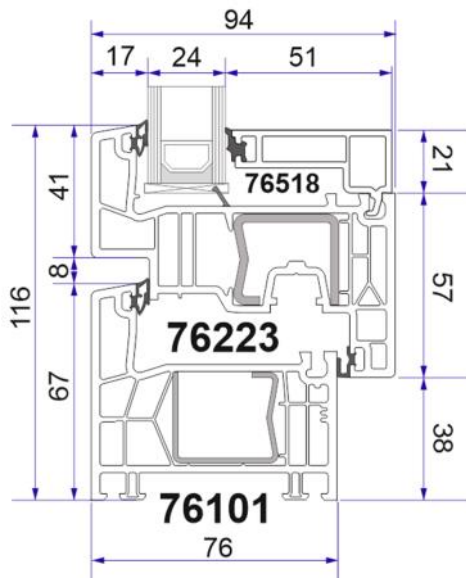

### Technische informatie :

Aantal kamers :  
Kader = **5**  
Vleugel = **6**

Prestatie van profiel :  
**Uf waarde = 1,2 W/m<sup>2</sup>K**

Diepte kader = **76 mm**  
Diepte vleugel = **94 mm**

Beglazing :  
**Ug = 1,00 W/m<sup>2</sup>K**