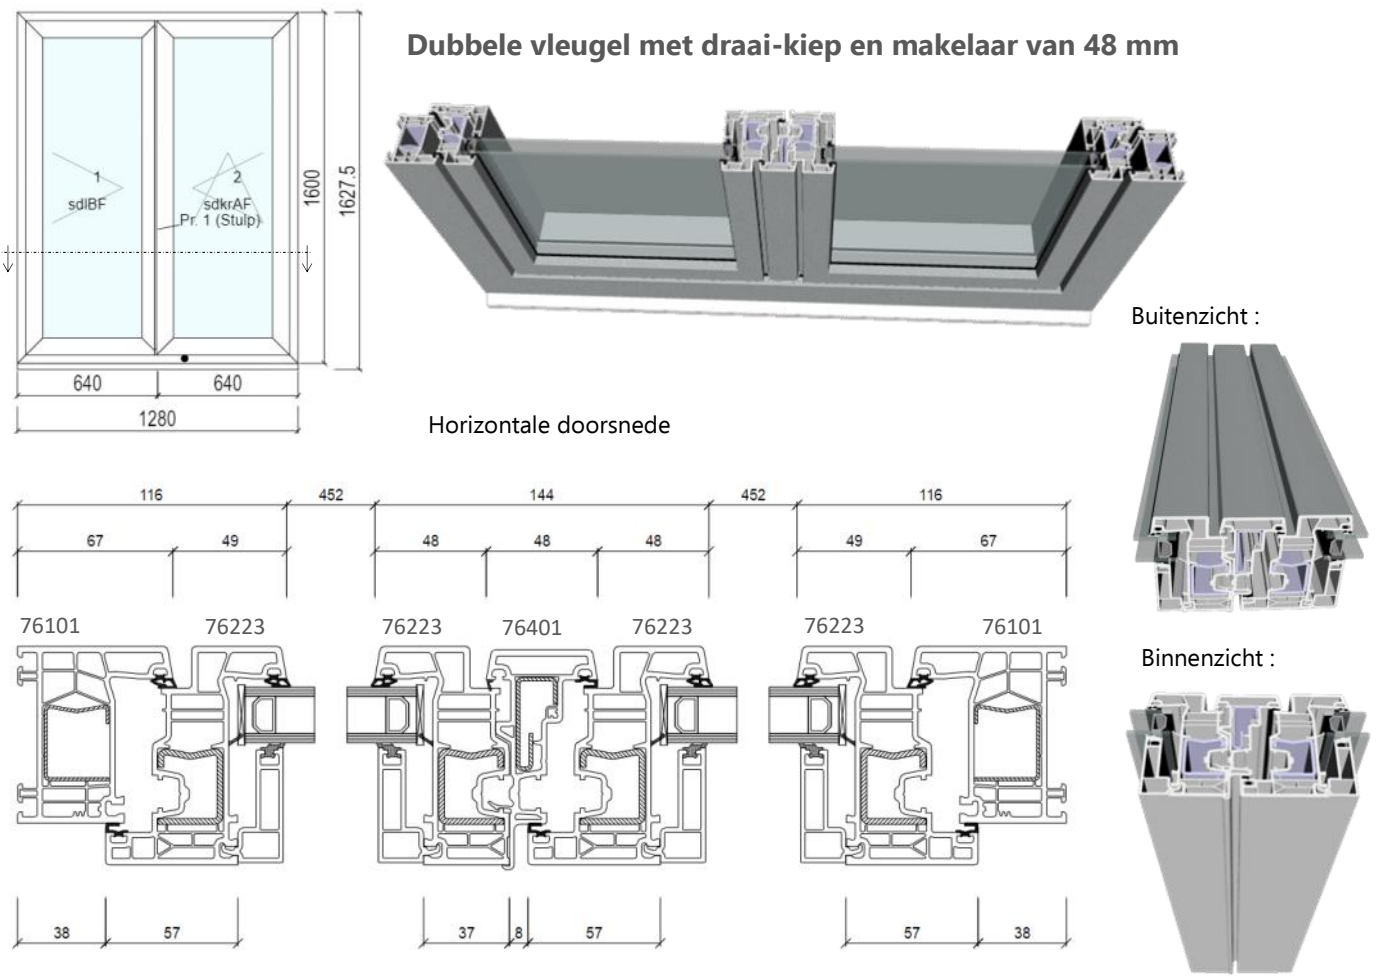

Dubbele vleugel met draai-kiep en makelaar van 48 mm