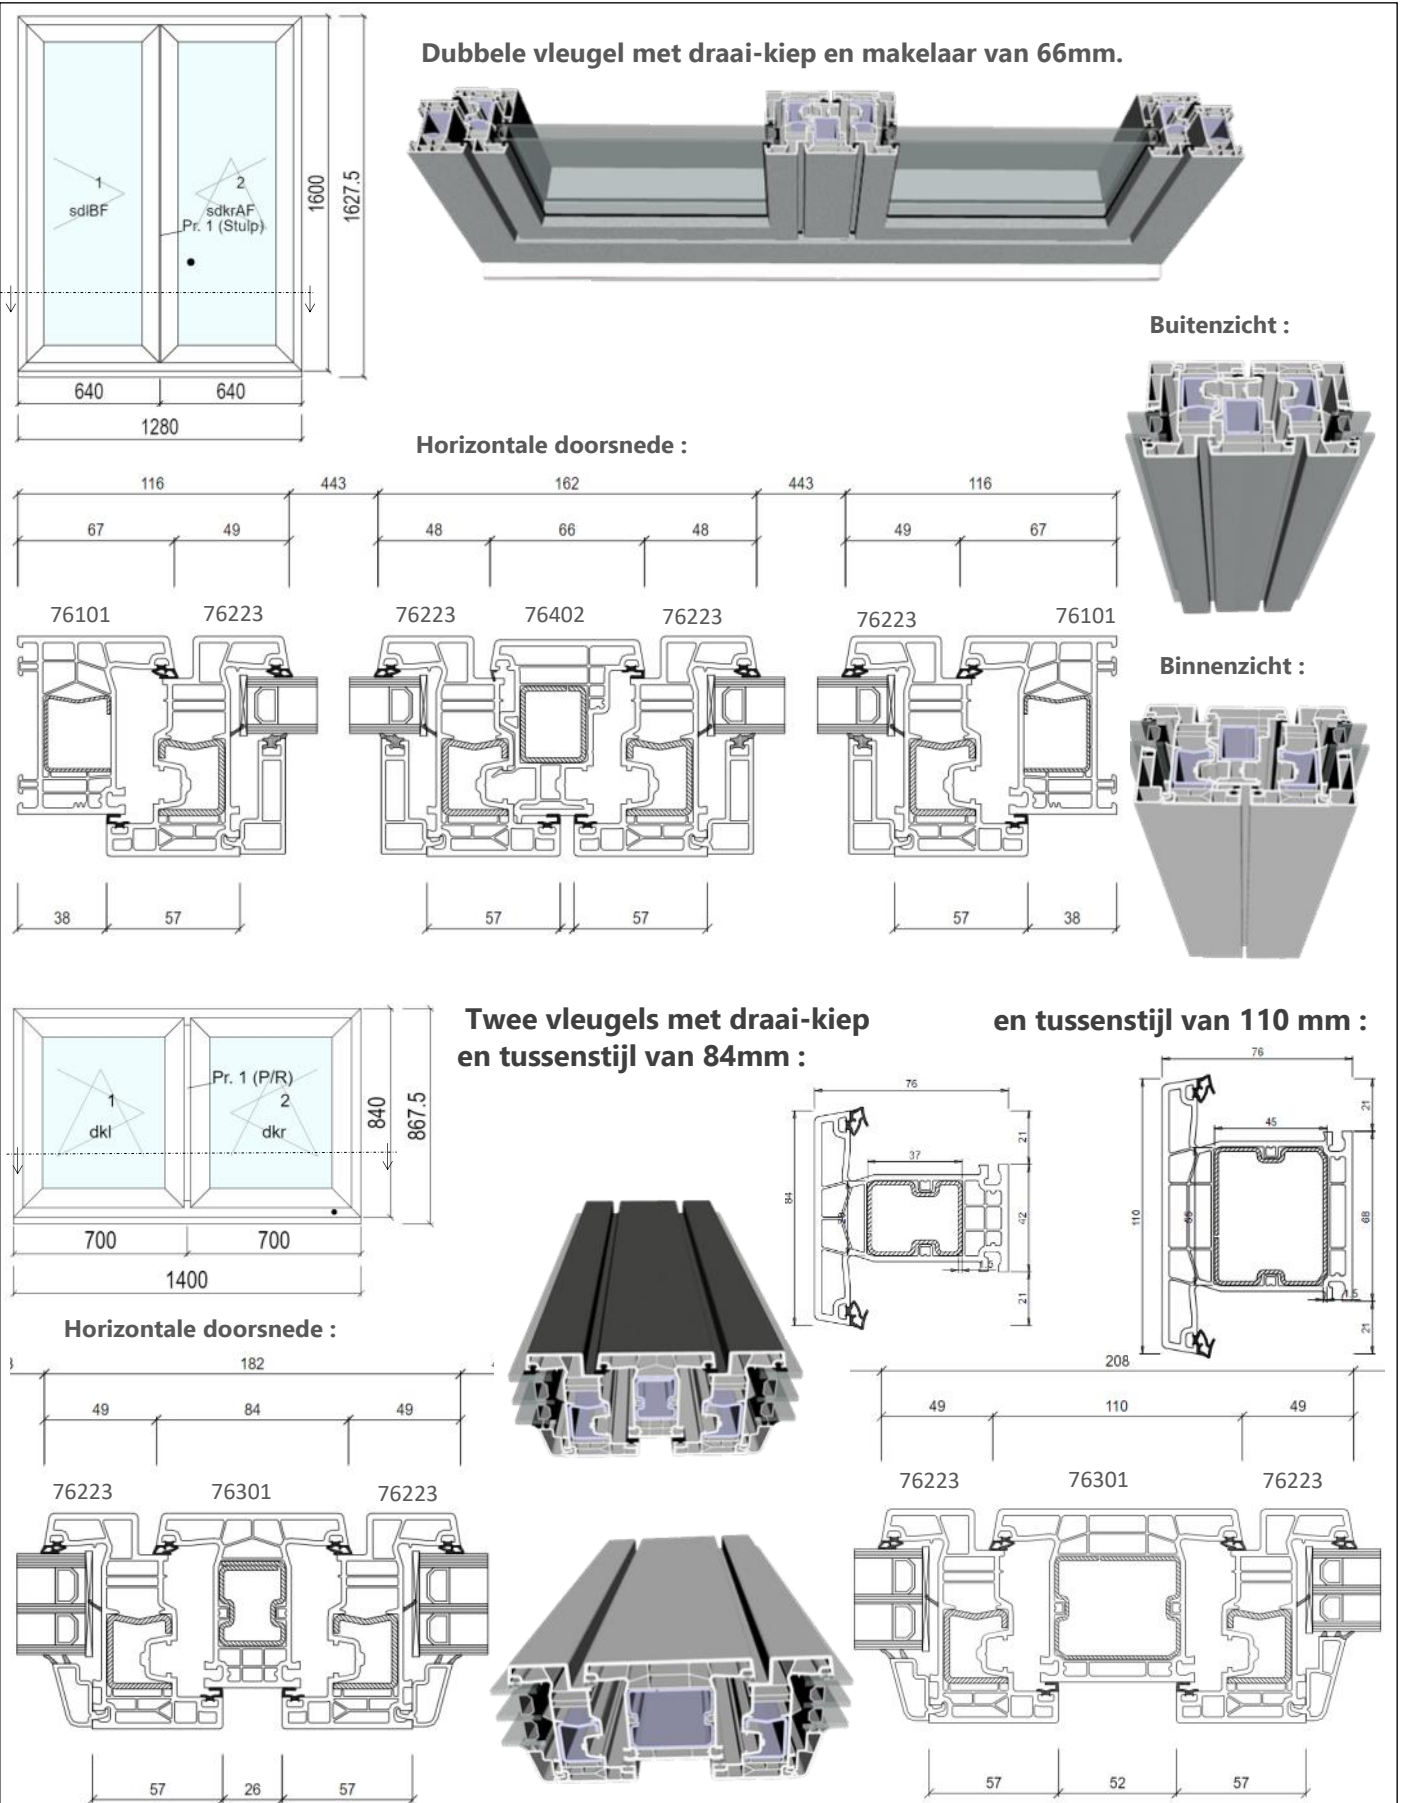

HORIZON

Een gelijkliggende raamvleugel op basis van 76 AD

* Gelieve ons te raadplegen wanneer u rolluiken en/of muggenziften wil gebruiken met raamverluchting zoals AR75 ou Variavent.

Uw toegang tot de techniek van het buitenschrijnwerk.

Onder voorbehoud van aanpassingen of verijssingen.