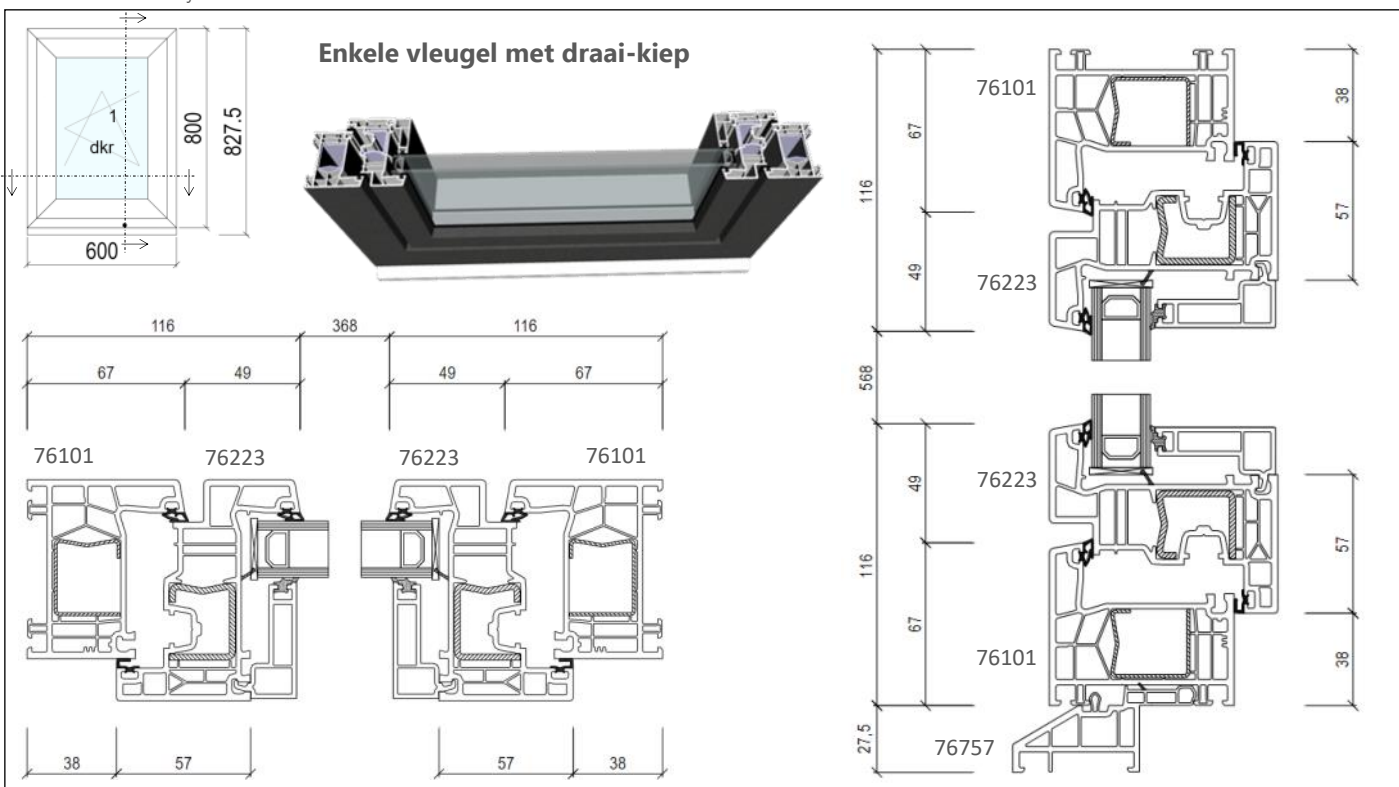

HORIZON

Een gelijkliggende raamvleugel op basis van 76 AD

* Gelieve ons te raadplegen wanneer u rolluiken en/of muggenziften wil gebruiken met raamverlichting zoals AR75 ou Variavent.

Uw toegang tot de techniek van het buitenschrijnwerk.

Onder voorbehoud van aanpassingen of vergissingen.

Enkele vleugel met draai-kiep