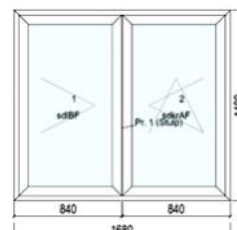

1: **Uw = 1,2 W/m²K**
2: **Uw = 0,86 W/m²K**

W/(m²K)	W/(m²K)	W/(m²K)	m²	m²	m	W/(mK)
Uw	Ug,m	Uf,m	ΣAf	ΣAg	ΣLg	Psig,m
1.2	1.0	1.2	0.47	0.78	3.60	0.039
W/(m²K)	W/(m²K)	W/(m²K)	m²	m²	m	W/(mK)
Uw	Ug,m	Uf,m	ΣAf	ΣAg	ΣLg	Psig,m
0.88	0.5	1.2	0.47	0.78	3.62	0.039

W/(m²K)	W/(m²K)	W/(m²K)	m²	m²	m	W/(mK)
Uw	Ug,m	Uf,m	ΣAf	ΣAg	ΣLg	Psig,m
1.2	1.0	1.2	0.54	1.06	4.20	0.039
W/(m²K)	W/(m²K)	W/(m²K)	m²	m²	m	W/(mK)
Uw	Ug,m	Uf,m	ΣAf	ΣAg	ΣLg	Psig,m
0.84	0.5	1.2	0.54	1.06	4.22	0.039

W/(m²K)	W/(m²K)	W/(m²K)	m²	m²	m	W/(mK)
Uw	Ug,m	Uf,m	ΣAf	ΣAg	ΣLg	Psig,m
1.2	1.0	1.2	0.87	1.63	7.62	0.039
W/(m²K)	W/(m²K)	W/(m²K)	m²	m²	m	W/(mK)
Uw	Ug,m	Uf,m	ΣAf	ΣAg	ΣLg	Psig,m
0.86	0.5	1.2	0.87	1.63	7.66	0.039